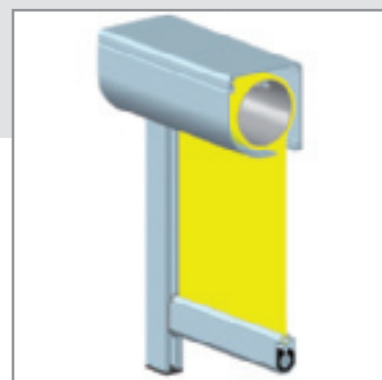

INLEIDING

VERTISCREEN® biedt een optimale zonwering en een uitstekende doorkijk van binnenuit. De compacte vormgeving is discreet en elegant. Dankzij het ruime kleurengamma profielen past VERTISCREEN® bij elk type raam en integreert zich perfect in zowel moderne als traditionele woningbouw.

Het gebruik van hoogtechnologische screendoeken garandeert een ideale zonweringfactor. VERTISCREEN® is gemakkelijk en snel te plaatsen door de vakman en u krijgt er een garantie van 5 jaar bovenop.

PRODUCT

- Hand- of elektrische bediening
- Kastafmetingen van 75, 85 of 95 mm worden gekozen in functie van raambreedte en raamhoogte
- Speciaal geruisarm zijgeleidingssysteem
- Revolutionair click-off systeem werkt kostenbesparend bij service of vervanging van het screendoek
- Profielen verkrijgbaar in alle RAL-kleuren
- Alle screendoeken hebben een zéér hoge zonweringcoëfficiënt

TOEPASSINGEN

- Voor alle raamtypes: aluminium, hout, PVC
- Voor nieuwbouw en renovatie
- Voor particuliere woningbouw en projecten: hospitalen, rusthuizen, kantoren, scholen, ...
- Zowel binnen als buiten toepasbaar

TECHNISCHE KENMERKEN

- Zelfdragend aluminium kastprofiel op aluminium zijgeleiders
- Maximale breedte van 3,80 meter en een maximale hoogte van 4 meter met een doekoppervlaktebeperking van 10,5 m²
- Voor grotere glasoppervlakten kan VERTISCREEN® gekoppeld worden in maximaal 3 delen, voorzien van één elektrische bediening
- Afmetingen aluminium behuizing:
  - VERTISCREEN® 75: 75 x 75 mm
  - VERTISCREEN® 85/85R: 85 x 85 mm
  - VERTISCREEN® 95: 95 x 95 mm

SUBSIDIEREGELING BELGIË