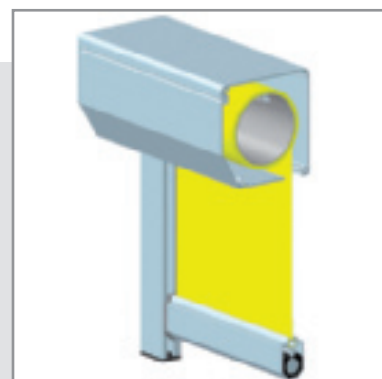

DOORSNEDE VERTISCREEN® 85R

PRODUCT

- Hand- of elektrische bediening
- Kastafmetingen van 75, 85 of 95 mm worden gekozen in functie van raambreedte en raamhoogte
- Speciaal geruisarm zijgeleidingssysteem
- Revolutionair click-off systeem werkt kostenbesparend bij service of vervanging van het screendoek
- Profielen verkrijgbaar in alle RAL-kleuren
- Alle screendoeken hebben een zéér hoge zonweringcoëfficiënt

TOEPASSINGEN

- Voor alle raamtypes: aluminium, hout, PVC
- Voor nieuwbouw en renovatie
- Voor particuliere woningbouw en projecten: hospitalen, rusthuizen, kantoren, scholen, ...
- Zowel binnen als buiten toepasbaar

TECHNISCHE KENMERKEN

- Zelfdragend aluminium kastprofiel op aluminium zijgeleiders
- Maximale breedte van 3,80 meter en een maximale hoogte van 4 meter met een doekoppervlaktebeperking van 10,5 m²
- Voor grotere glasoppervlakten kan VERTISCREEN® gekoppeld worden in maximaal 3 delen, voorzien van één elektrische bediening
- Afmetingen aluminium behuizing:
  - VERTISCREEN® 75: 75 x 75 mm
  - VERTISCREEN® 85/85R: 85 x 85 mm
  - VERTISCREEN® 95: 95 x 95 mm

SUBSIDIEREGELING BELGIË

- Vlaams gewest:
  - 10 Euro/m² glasoppervlakte voorzien van buitenzonwering
  - info bij: EANDIS, Tel. 078 35 35 34 of www.eandis.be
- Brussels hoofdstedelijk gewest:
  - 30 €/m² (max 50% factuur)
  - info bij: Leefmilieu Brussel-BIM, Tel. 02 775 75 75 of www.ibgebim.be
- EPB: E-peil verlaging mogelijk met gemiddeld 2 E-peil punten

DOORSNEDE VERTISCREEN®
75, 85 & 95