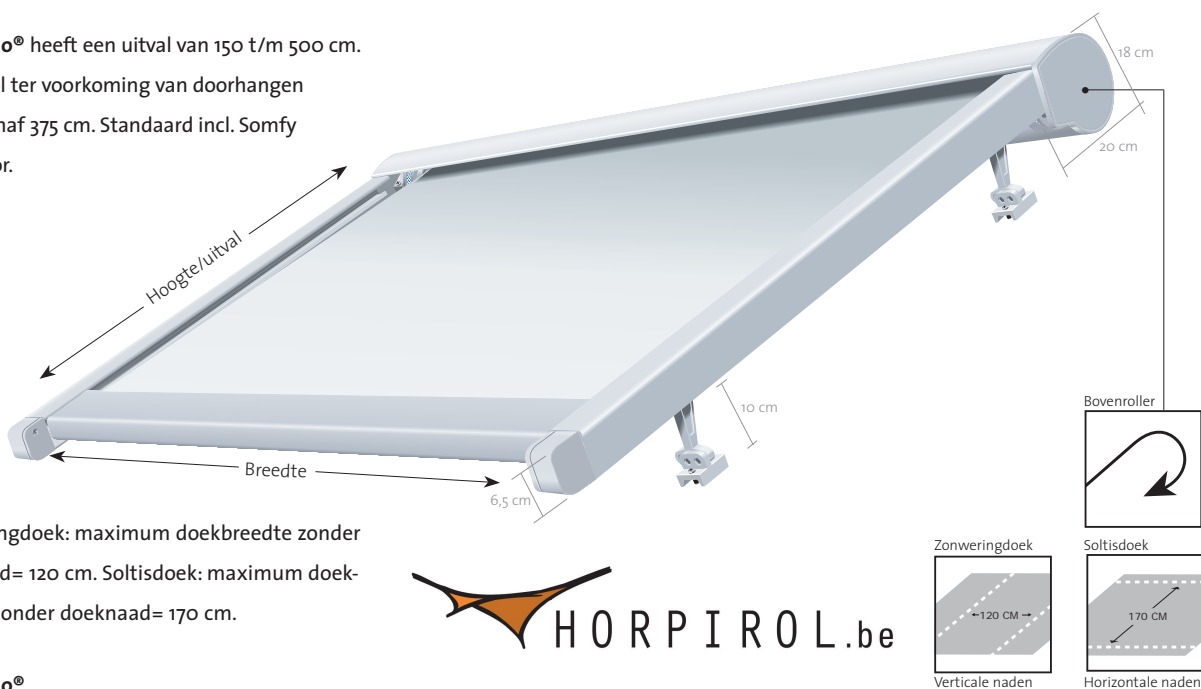

Zonweringdoek: maximum doekbreedte zonder doeknaad= 120 cm. Soltisdoek: maximum doek-hoogte zonder doeknaad= 170 cm.

V610 Oslo®

Framekleuren	Standaard	Breedte	200cm	250cm	350cm	400cm	500cm	650cm	700cm	800cm	900cm	
RAL 9010 wit	•	Uitval 150 t/m 400cm	----->									
RAL 8019 bruin	•	Uitval 425cm t/m 450cm	----->									
		Uitval 475cm	----->									
		Uitval 500cm	----->									

Eén deel één motor: - - - -
Twee delen één motor: - - - -