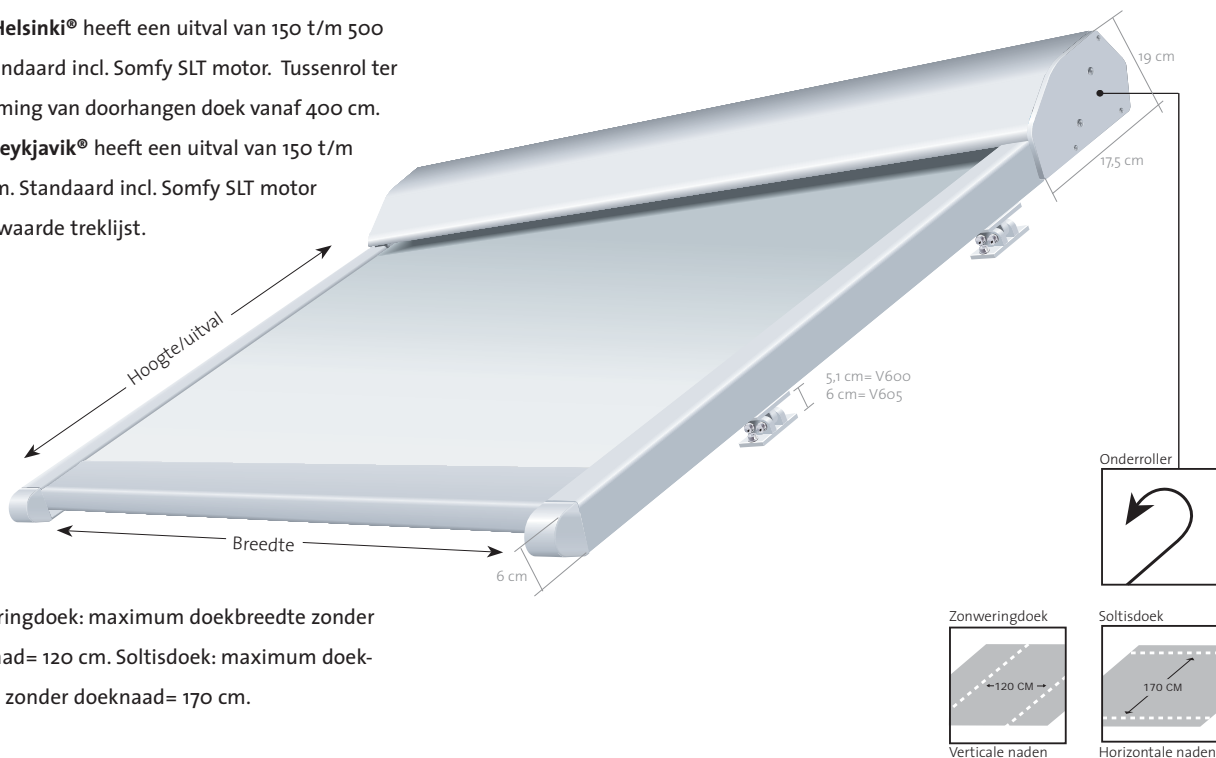

V605 Reykjavik® heeft een uitval van 150 t/m 400 cm. Standaard incl. Somfy SLT motor of verzwaaarde treklijst.

Zonweringdoek: maximum doekbreedte zonder doeknaad= 120 cm. Soltisdoek: maximum doek-hoogte zonder doeknaad= 170 cm.