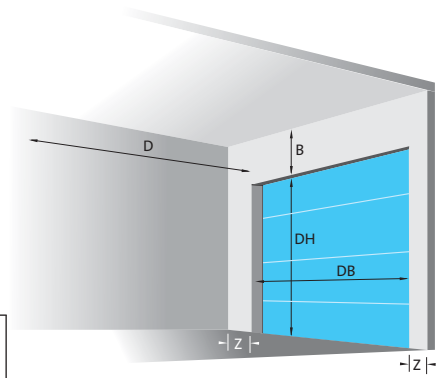

De dubbelwandige panelen met een dikte van 40 mm zijn gelijkmatig opgevuld met CFK-vrij Polyurethaanschuim. Daardoor biedt de ingebouwde en rondomafgedichte Verano® deur de hoge warmte isolatiewaarde van  $U=0,84 \text{ W/m}^2\text{K}$  per paneel.