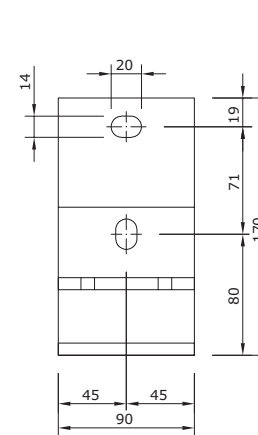

Maatvoering Muursteun

Schermdoorsnede: met achterkap en verlichting

*Achterkap: tegen meerprijs leverbaar
Verlichting: tegen meerprijs leverbaar