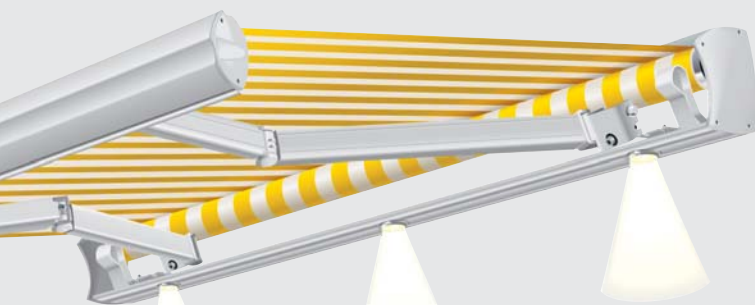

De St. Tropez® is één van de vele schermen uit het Verano® assortiment. Het is een uitstekend cassettescherm met een afgerond vormgegeven voorlijst en bovenkap. Ingebouwde verlichting is als optie tegen meerprijs mogelijk.

St. Tropez V360
knikarmscherm cassette

Fabrieksgarantie

Verano® geeft maar liefst 3 jaar garantie op haar producten, mits alle instructies die betrekking hebben op vakkundige montage, goed gebruik en onderhoud worden opgevolgd. De garantie op het elektrisch gedeelte is eveneens geldig voor een periode van 3 jaar en op Somfy® zelfs 5 jaar.

St. Tropez

V 360

knikarmscherm
cassette

Uw Verano® dealer:

Showroom • Stationstraat 72 • 8700 Tielt

☎ +32 (0) 475 / 411 849 • ✉ info@horpirol.be

Stabiele techniek

De St. Tropez® is in schuine traploos in te stellen van 5° tot 35° (zie schema rechts). Hierdoor krijgt u het optimale rendement uit het scherm, precies op maat voor uw terras. De uitval is 200, 250, 300 of 350 cm. De voorlijst is perfect af te stellen waardoor de optimale sluiting van uw scherm wordt gegarandeerd. Tegen meerprijs is doek-schaal ondersteuning leverbaar.

vanaf 75cm :gekoppeld

Hoogwaardig materiaal

De profielen van de St. Tropez® zijn van hoogwaardig geëxtrudeerd aluminium: hierdoor zeer solide en sterk. Alle bouten en moeren zijn van roestvast staal. U zult de onderhoudsvriendelijkheid en duurzaamheid van dit scherm veelvuldig ervaren.