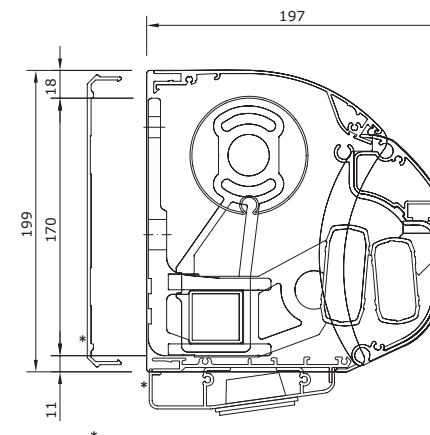

Bij gesloten stand van het scherm is de doekrol alleen aan de onderzijde zichtbaar.

Cassette scherm

Bij gesloten stand van het scherm is de doekrol compleet opgesloten in het systeem. Hierdoor wordt het doek en het mechanisme optimaal beschermd.

Maatvoering Muursteun

Schermdoorsnede: met achterkap en verlichting

*Achterkap: tegen meerprijs leverbaar
Verlichting: tegen meerprijs leverbaar