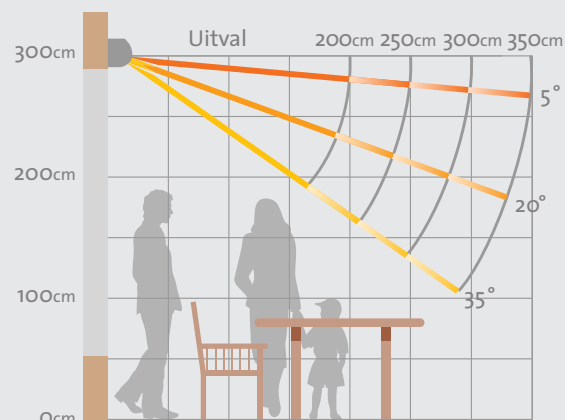

St. Tropez

V 360

knikarmscherm
cassette

Uw Verano® dealer:

Showroom • Stationstraat 72 • 8700 Tielt

☎ +32 (0) 475 / 411 849 • ✉ info@horpirol.be

Stabiele techniek

De St. Tropez® is in schuine traploos in te stellen van 5° tot 35° (zie schema rechts). Hierdoor krijgt u het optimale rendement uit het scherm, precies op maat voor uw terras. De uitval is 200, 250, 300 of 350 cm. De voorlijst is perfect af te stellen waardoor de optimale sluiting van uw scherm wordt gegarandeerd. Tegen meerprijs is doek-schaal ondersteuning leverbaar.

Het schema (rechts) toont de mogelijkheden van de diverse hoekinstellingen van de St. Tropez®, waardoor voor u de juiste doorloophoogte ontstaat.

Framekleuren	Standaard	Meerprijs	Breedte	250cm	300cm	350cm	400cm	750cm	1200cm
Technisch zilver	•		Uitval 200 cm	•	•	•	•	•	•
RAL 9010 wit		6%	Uitval 250 cm		•	•	•	•	•
RAL 9001 ivoor		6%	Uitval 300 cm			•	•	•	•
			Uitval 350 cm				•	•	•