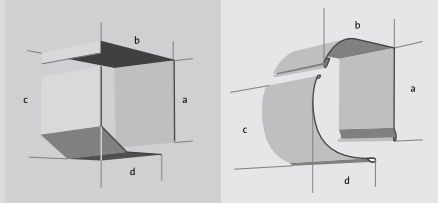

handbedieningen:
- standaard bandopwinder
- windwerk
- draaistang buiten
- draaistang binnen

draaibare aanslagstop

	Type omkasting afgeschuind				Type omkasting rond			
	RV-45-150	RV-45-165	RV-45-180	RV-45-205	RV HR-150	RV HR-165	RV HR-180	RV HR-205
Afmeting a (mm)	154	169	183	210	156	165	180	205
Afmeting b (mm)	150	165	180	205	143	163	178	203
Afmeting c (mm)	150	165	180	205	116	160	175	200
Afmeting d (mm)	114	125	147	171	120	142	161	188