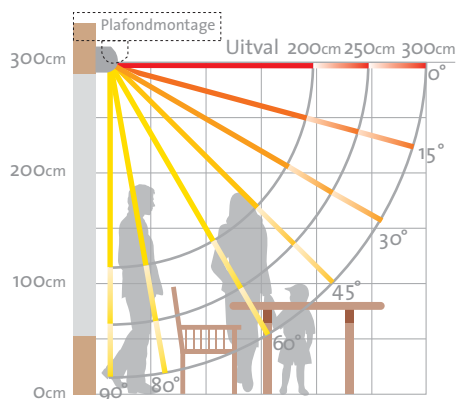

Stabiele techniek

De Antibes® is in schuine traploos in te stellen van 0° tot 80° en bij plafondmontage van 5° tot 90° (zie schema rechts). De uitval is 200, 250 of 300 cm. De voorlijst is perfect af te stellen waardoor de optimale sluiting van uw scherm wordt gegarandeerd.

Hoogwaardig materiaal

- Profielen zijn van geëxtrudeerd aluminium.
- Alle bouten en moeren zijn van roestvast staal.

Fabrieksgarantie

Verano® geeft maar liefst 5 jaar garantie op haar producten, mits alle instructies die betrekking hebben op vakkundige montage, goed gebruik en onderhoud worden opgevolgd. De garantie op het elektrisch gedeelte is eveneens geldig voor 5 jaar.

Optimale bediening

De Antibes® is standaard uitgevoerd met een soepel lopend mechanisme middels draaistang, maar is ook elektrische mogelijk. Als extra optie kunt u uw zonnescherm voorzien van een tijdklok, zon- of windautomaat. Dan gaat uw Antibes® volledig automatisch open of dicht, op momenten die u zelf of de weeromstandigheden bepalen.