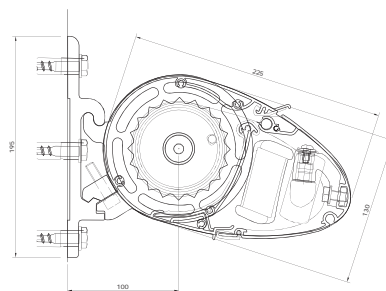

Plafondmontage