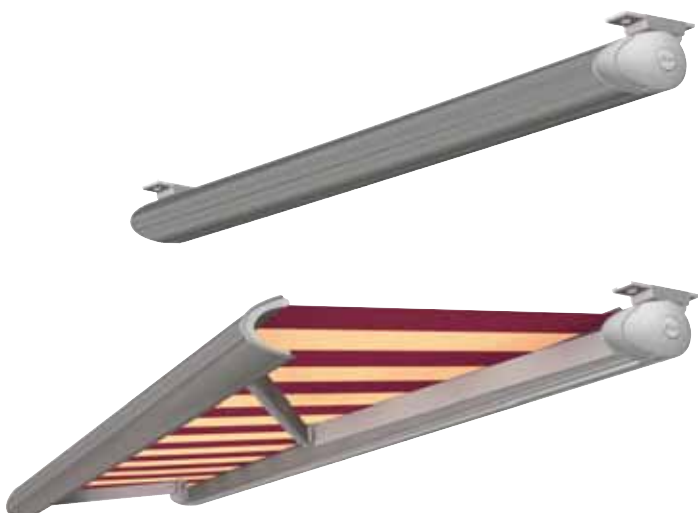

Comfort en sfeer gaan bij Verano® hand
in hand. Het zonneschermbeschermer Antibes® biedt
u groot genot en optimale bescherming.
Wonen is per definitie persoonlijk, kies
daarom het zonneschermbeschermer dat bij u past.
De keuze bij Verano® is enorm groot.

V290-Antibes

Knikarmschermbeschermer

Cassette

De Antibes® is één van de exclusieve schermen
uit het Verano® assortiment. Het is een compact
cassetteschermbeschermer met een fraai ontworpen voor-
lijst en behuizing.

Hoogwaardig materiaal

- Profielen zijn van geëxtrudeerd aluminium.
- Alle bouten en moeren zijn van roestvast staal.

Fabrieksgarantie

Verano® geeft maar liefst 5 jaar garantie op haar producten, mits alle instructies die betrekking hebben op vakkundige montage, goed gebruik en onderhoud worden opgevolgd. De garantie op het elektrisch gedeelte is eveneens geldig voor 5 jaar.

Optimale bediening

De Antibes® is standaard uitgevoerd met een soepel lopend mechanisme middels draaistang, maar is ook elektrische mogelijk. Als extra optie kunt u uw zonnescherm voorzien van een tijdklok, zon- of windautomaat. Dan gaat uw Antibes® volledig automatisch open of dicht, op momenten die u zelf of de weeromstandigheden bepalen.