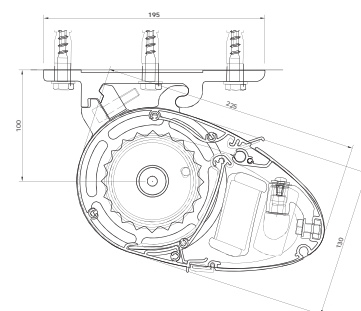

Uw Verano® dealer: